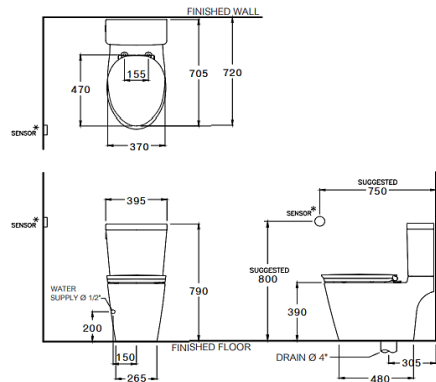

ลักษณะสินค้า

- มาตรฐาน : มอก. 792-2554
- โถสุขภัณฑ์ : สองชิ้น
- ขนาด : 395 x 750 x 790 มม.
- ลักษณะของโถ : อีลอนเกต
- ท่อน้ำทิ้ง : ลงพื้น ระยะ 305 มม.
- ระบบการชำระล้าง : วอท ดาวน์
- ใช้น้ำ : 4.5 ลิตร

Product descriptions

- Standard : TIS 792 - 2554
- Water Closet : Two Piece
- Size : 395 x 750 x 790 mm.
- Bowl Shape : Elongated
- Outlet : S-Trap , rough-in 305 mm.
- Flush System : Wash Down
- Water Consumption : 4.5 Liters

Dimension ware	Dimension pack.	Unit
395 x 750 x 790	450 X 980 X 570	mm.
Net whight	Gross whight	Unit
50.10	58.00	kg.

สอบถามรายละเอียดเพิ่มเติมได้ที่

บริษัทสยามซานิทารีแวร์อินดัสทรี จำกัด

36/11 ถ.วิภาวดีรังสิต แขวงสนามบึง เขตดอนเมือง กรุงเทพฯ 10210